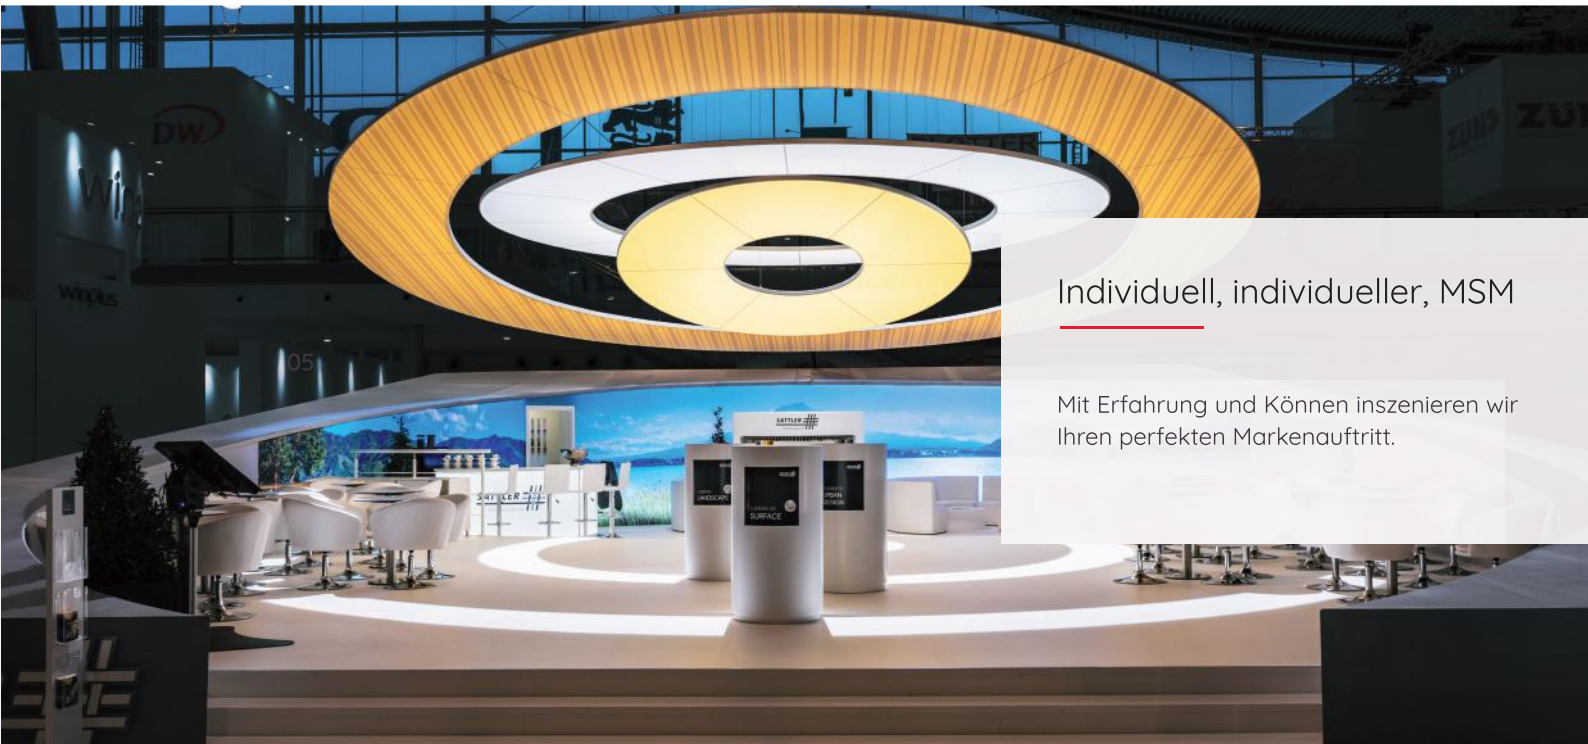

ÜBER MSM

MESSEBAU INDIVIDUELL

Messeauftritte sind punktgenaue Inszenierungen Ihres Unternehmens und Ihrer Produkte.

Ein individueller Messestand bietet hierfür fast grenzenlose Möglichkeiten. Mit Ihrem Input, unserem Know-how und einer Fülle an Materialien lassen wir Ihren unverwechselbaren Messestand entstehen.

Lehnen Sie sich in puncto Messebau einfach entspannt zurück.

Individuell, individueller, MSM

Mit Erfahrung und Können inszenieren wir Ihren perfekten Markenauftritt.

Eins drauf gesetzt

Bei einem Doppelstock dient das Erdgeschoss stärker den Informations- und Vertriebsaspekten. Alles dreht sich um Ihr Produkt und die Kontaktaufnahme mit den Besuchern. Hier werden Ihre neuen Leads generiert - hier ist die Businesszone. Als Pendant dient das Obergeschoss. Kundenbeziehungen werden in angenehmer und ruhiger Umgebung gepflegt und vertieft - ungestört und abgeschirmt vom Messetrubel. Setzen Sie eins drauf! Wir sind dabei!